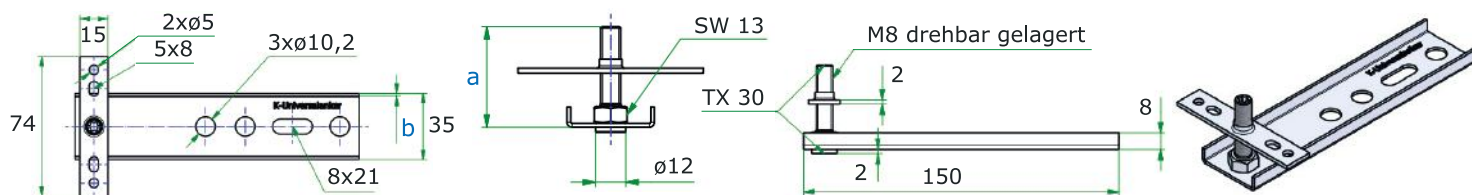

Artykuły

Nr artykułu	Nazwa artykułu [mm]	Sztuk w opakowaniu	a	b
K-148995	SFK-150x1,5-40	50	40	1,5
K-149004	SFK-150x1,5-60	50	60	1,5
K-148996	SFK-150x2,5-40	50	40	2,5