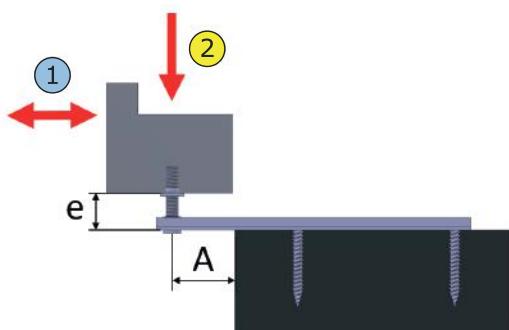

## Konsola SFK

- pewne zamocowanie okien w każdym murze
- nadaje się do wszystkich systemów (aluminium, drewno i tworzywo sztuczne)
- można wykonać regulację końcową okna po jego wmurowaniu
- zamocowanie bez oklockowania
- maksymalne obciążenie sprawdzone przez ift-Rosenheim
- nadaje się do mocowania okien z zabezpieczeniem przed wypadnięciem

### 1: Numer weryfikacyjny ift-Rosenheim

Sprawdzono obciążenia pod kątem prostym do płaszczyzny okna:  
18-000650-PR01

Szerokość spoiny e	Maksymalne obciążenie
20 mm	170 kg

Nadaje się do mocowania okien z zabezpieczeniem przed wypadnięciem.  
Numer weryfikacyjny ift-Rosenheim: 18-003796-PR08

### 2: Numer weryfikacyjny ift-Rosenheim:

FMW-Ceownik sprawdzony pod kątem przenoszenia obciążenia: 11-003442-PR06, 12-002151-PR04, 14-002150-PR02, 17-001190-PR01

Grubość materiału	maksymalne obciążenie / wysunięcie A					
	30 mm	50 mm	70 mm	100 mm	130 mm	160 mm
1,5 mm	136 kg	80 kg	44 kg	-	-	-
2,5 mm	175 kg	110 kg	58 kg	27 kg*	14 kg*	8 kg*
3,0 mm	208 kg*	160 kg*	114 kg	44 kg	27 kg	14 kg