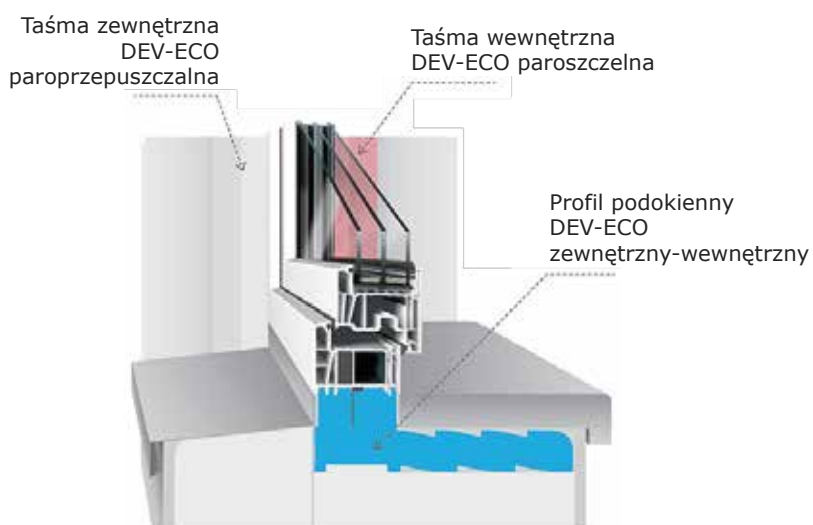

## PROFIL PODOKIENNY WEWNĘTRZNY

Termoizolacyjny profil podokienny wewnętrzny tzw. "ciepły parapet" do okien PVC z polistyrenu ekstrudowanego XPS 300 / XPS 700 zapewniającego:

- wysoką termoizolacyjność
- ograniczenie mostków termicznych
- poprawienie bilansu energetycznego budynku
- minimalizację zawilgoceń oraz pleśni
- zmniejszenie kosztów zużycia energii
- szybki i łatwy montaż

Możliwość dostosowania do wszystkich profili okiennych PVC oraz do okien drewnianych.

Profile podokienne DEV-ECO to produkty najwyższej jakości, posiadające Krajową Ocenę Techniczną: ITB-KOT-2017/0055 nadaną

### PARAMETRY TECHNICZNE:

**Wymiar:**

120 x (220÷320) x (60÷100) mm

**Zawartość zestawu:**

Profil 1 szt., Kotwa 3 szt., Taśma rozprężna 80

**Krajowa Ocena Techniczna ITB:**

ITB-KOT-2017/0055

- materiał - XPS 300 / XPS 700
- przepuszczalność powietrza - klasa 4 (PN-EN 1026)
- wodoszczelność - klasa E900 (PN-EN 1027)
- odporność na obciążenie wiatrem - klasa C5 (PN-EN 12211)
- współczynnik przewodzenia ciepła -  $\lambda$  0,035 W/mK
- reakcja na ogień - Euroklasa E

### CIEPŁY MONTAŻ:

Dla najlepszego efektu termoizolacji stolarki okiennej rekomendujemy zastosowanie komplementarnego systemu do ciepłego montażu DEV-ECO:

- Profil podokienny (ciepły parapet)
- Taśma wewnętrzna paroszczelna
- Taśma zewnętrzna paroprzepuszczalna